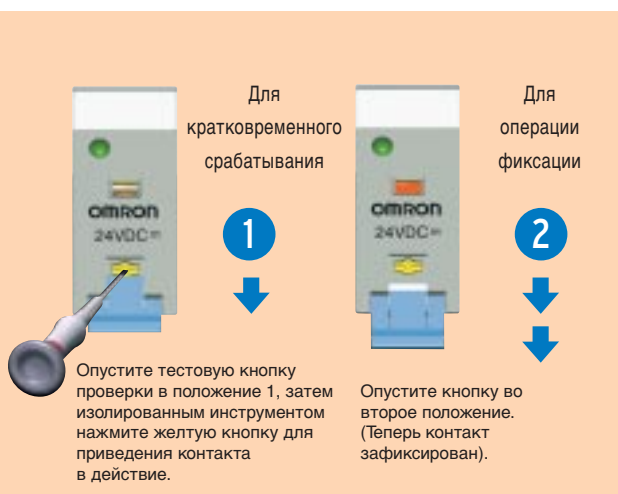

Тип	SPDT (10A)			DPDT (5A)		
	G2R-1-S	G2R-1-SN	G2R-1-SNI	G2R-2-S	G2R-2-SN	G2R-2-SNI
Паспортная табличка / механический индикатор	Да	Да	Да	Да	Да	Да
Светодиодный индикатор	Нет	Да	Да	Нет	Да	Да
Светодиодный индикатор с тестовой кнопкой	Нет	Нет	Да	Нет	Нет	Да

Для всех типов с постоянным током имеются модели с диодным гашением.

Реле серии G2RS - это непревзойденное качество и надежность

Реле серии G2RS компании Omron отличается непревзойденной надежностью, эффективностью и широким ассортиментом предлагаемых устройств. Имеется три вида реле, как с одно-, так и двухполюсным переключающим контактом, с питанием переменным или постоянным током. Все модели обладают механическим индикатором и табличкой с паспортными данными, на которую можно вписать идентификационные данные. Основные и полнофункциональные модели оснащены светодиодным индикатором (зеленым для моделей с питанием постоянным током и красным для моделей с питанием переменным током). Кроме того, полнофункциональные реле оснащены тестовой кнопкой с двусторонним действием, предназначенной для ручного тестирования, кнопка также имеет цветовую кодировку.

Реле серии G2RS имеют прочную и компактную конструкцию, при этом они характеризуются высокими коммутационными возможностями: однополюсные модели способны коммутировать напряжение 440 В переменного тока. Они созданы в соответствии с установленными компанией Omron стандартами высокого качества и экологичности, что гарантирует долгую и бесперебойную работу. Они отвечают всем необходимым международным стандартам, включая UL, CSA, VDE, LR и CE.